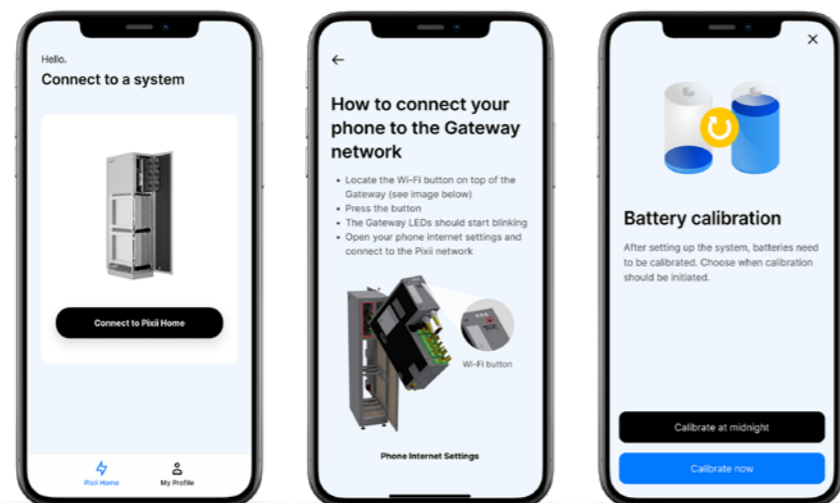

Förenkla installationen med Pixii Home Installer-appen

Gör varje Pixii Home-installation snabb, smidig och felfri med Pixii Home Installer-appen – ditt oumbärliga verktyg för att installera och konfigurera Pixii Home. Från steg-för-steg-vägledning till systemkontroller i realtid – appen ser till att allt fungerar som det ska.