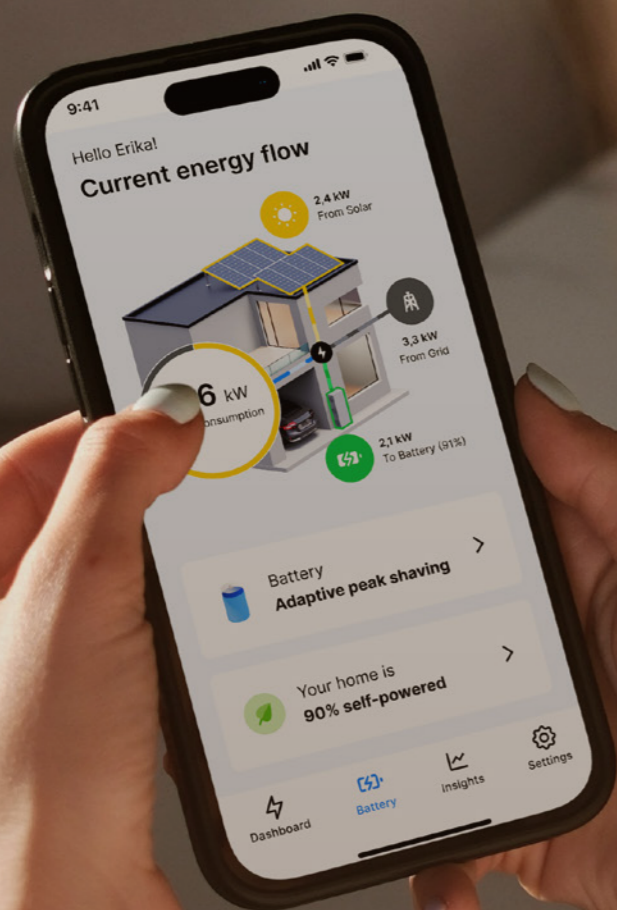

*Batteristart under 0°C kan kräva intern uppvärmning och AC-anslutning. Se "Temperatortabell" i Pixii Home-guiderna för mer information.

Energi inom en armfjäders avstånd!

Skanna för att ladda ner Pixii Home-
appen från App Store eller Google Play